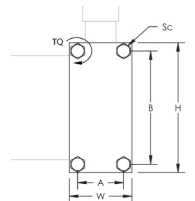

### Teknisk beskrivelse

Skinneklemme for tilkobling av fleksible skinner til massive kobberskinner. For fleksibel skinnebredde 24mm mot 50mm massiv kobberskinne. Settet består av to sinkbelagte stålplater komplett med M8 skruer. Maks skinnetykkelse 20mm.

A: 36 mm

B: 60 mm

Skruediameter (Sc): 8

Dreiemoment (TQ): 10 Nm

### Fordeler:

Installeres raskt og enkelt

I samsvar med RoHS

Kobler fleksible skinner til kobbersamleskinne

To plater komplett med skruer

Gir utmerket elektrisk kontakt

Ideell for modifikasjoner på stedet

Produkt navn/ Art.nr/ El. nummer/ GTIN	ELIT FC50X24T3-20mm/ 20300007/ 1703101/ 7070811205386
I henhold til:	---
Samleskinnetykkelse	5 - 20 Millimeter
Samleskinnebredde	24 - 50 Millimeter
Egnet for	Flatskinne
Klemmens bredde	52 Millimeter
Egnet for flatkabeltilkobling	Yes